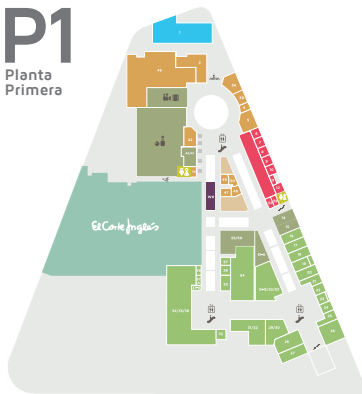

PB

Planta Baja

P1

Planta Primera

myrtea

- GIMNASIO
- MODA
- OCIO
- RESTAURACIÓN
- ESPACIO GOURMET

- | | | | |
|--|-------------------|--|---------------------|
| | ACCESO | | ESCALERAS |
| | SALIDA | | CINE |
| | ASEOS | | BOLERA |
| | ASCENSOR | | PATINAJE |
| | ESCALERA MECÁNICA | | OFICINA DE GERENCIA |

- EL CORTE INGLÉS
 - Moda
 - Hogar
 - Cultura y Ocio
 - Hostelería
 - Club del Gourmet

- HIPERCOR
 - Alimentación
 - Bazar
 - Textil
- Pista de Hielo
- B1 Gimnasio RockGym
- WH Work Hub

- P2 BRASA Y LEÑA
- P3 100 MONTADITOS
- P4 + CAFÉ
- P5 POMODORO PIZZA
- P8 65 GRADOS
- P9 OII SUSHI
- P10 LA TRASTIENDA