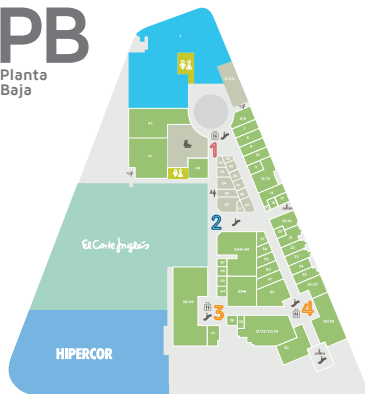

PB

Planta Baja

P1

Planta Primera

myrtea

- GIMNASIO
- MODA
- OCIO
- RESTAURACIÓN
- ESPACIO GOURMET

- | | | | |
|--|-------------------|--|---------------------|
| | ACCESO | | ESCALERAS |
| | SALIDA | | CINE |
| | ASEOS | | BOLERA |
| | ASCENSOR | | PATINAJE |
| | ESCALERA MECÁNICA | | OFICINA DE GERENCIA |

- EL CORTE INGLÉS
 - Moda
 - Hogar
 - Cultura y Ocio
 - Hostelería
 - Club del Gourmet

- HIPERCOR
 - Alimentación
 - Bazar
 - Textil
- Pista de Hielo
- B1 Gimnasio RockGym
- WH Work Hub

- P2 BRASA Y LEÑA
- P3 100 MONTADITOS
- P4 + CAFÉ
- P5 POMODORO PIZZA
- P8 65 GRADOS
- P9 OII SUSHI
- P10 LA TRASTIENDA

- P12 CROQUETERÍA KOROKKE
- P39 DONAS COFFEE
- P42 LA BOCA TE LIA
- P43/44 OZONE BOWLING
- P45 NEOCINE
- P46 DOMINO'S PIZZAS
- P46 FOSTER'S HOLLYWOOD

- P47/48 LA PARRILLA
- P49/50 THE GOOD BURGER

Síguenos en: