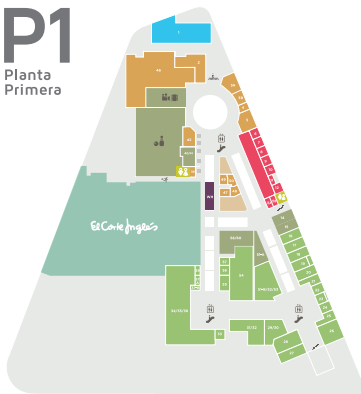

PB

Planta Baja

P1

Planta Primera

myrtea

- GIMNASIO
- MODA
- OCIO
- RESTAURACIÓN
- ESPACIO GOURMET

- ACCESO
- SALIDA
- ASEOS
- ASCENSOR
- ESCALERA MECÁNICA
- ESCALERAS
- CINE
- BOLERA
- PATINAJE
- OFICINA DE GERENCIA

- EL CORTE INGLÉS
 - Moda
 - Hogar
 - Cultura y Ocio
 - Hostelería
 - Club del Gourmet

- HIPERCOR
 - Alimentación
 - Bazar
 - Textil
- Pista de Hielo
- B1 Gimnasio RockGym
- WH Work Hub

- P2 BRASA Y LEÑA
- P3 100 MONTADITOS + CAFE
- P4 POMODORO PIZZA
- P5 65 GRADOS
- P8 O SUSHI
- P9 LA TRASTIENDA
- P10

- P12 CROQUETERÍA KOROKKE
- P39 DONAS COFFEE
- P42 LA BOCA TE LIA
- P43/44 OZONE BOWLING
- P45 NEOCINE
- P46 DOMINO'S PIZZAS
- P46 FOSTER'S HOLLYWOOD

- P47/48 LA PARRILLA
- P49/50 THE GOOD BURGER

Síguenos en: