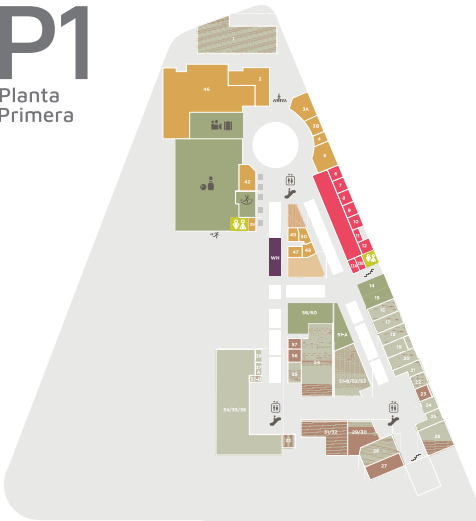

PB

Planta Baja

P1

Planta Primera

myrtea

ACCESO

- OCIO
- RESTAURACION
- OMAKASE Y TRT PABLO GONZÁLEZ

- ACCESO
- SALIDA
- ASEOS
- ASCENSOR
- ESCALERA MECÁNICA
- RECARGA DE VEHICULOS ELÉCTRICOS
- ESCALERAS
- CINE
- BOLERA
- ATRACCIONES
- OFICINA DE GERENCIA

● WH Work Hub

- P2 BRASA Y LEÑA
- P3A 100 MONTADITOS + CAFÉ
- P4 POMODORO
- P13B LA LOCA DEL HORNO
- P39 DONAS COFFEE

- P42 LA BOCA TE LÍA
- P43/44 OZONE BOWLING
- P45 NEOCINE
- P46 FOSTER'S HOLLYWOOD
- P46 DOMINO'S PIZZA
- P40/41 SOULD PARK