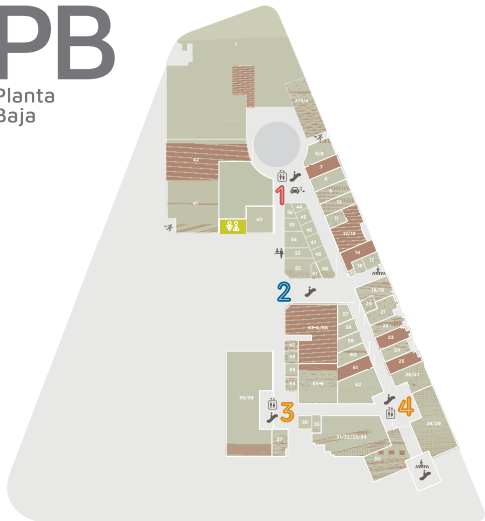

PB

Planta Baja

P1

Planta Primera

myrtea

ACCESO

- OCIO
- RESTAURACION
- OMAKASE Y TRT PABLO GONZÁLEZ

- ACCESO
- SALIDA
- ASEOS
- ASCENSOR
- ESCALERA MECÁNICA
- RECARGA DE VEHICULOS ELÉCTRICOS
- ESCALERAS
- CINE
- BOLERA
- ATRACCIONES
- OFICINA DE GERENCIA

● WH Work Hub

- P2 BRASA Y LEÑA
- P3A 100 MONTADITOS + CAFÉ
- P4 POMODORO
- P13B LA LOCA DEL HORNO
- P39 DONAS COFFEE

- P42 LA BOCA TE LÍA
- P43/44 OZONE BOWLING
- P45 NEOCINE
- P46 FOSTER'S HOLLYWOOD
- P46 DOMINO'S PIZZA
- P40/41 SOULD PARK