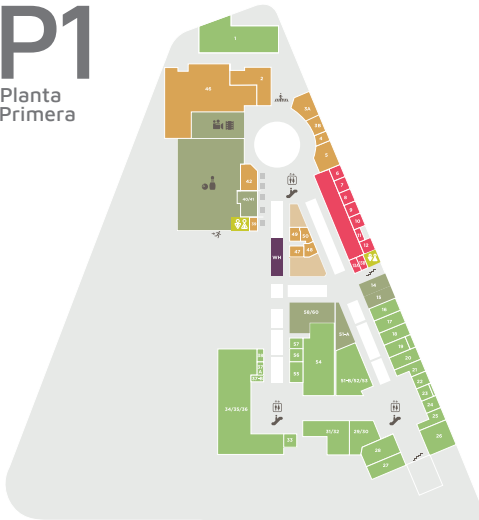

# PB

Planta Baja

# P1

Planta Primera

- Pista de Hielo
- WH Work Hub

- P2 BRASA Y LEÑA
- P3A 100 MONTADITOS
- P4 + CAFÉ
- P5 POMODORO
- P13B LA LOCA DEL HORNO
- P39 DONAS COFFEE

- P42 LA BOCA TE LÍA
- P43/44 OZONE BOWLING
- P45 NEOCINE
- P46 FOSTER'S HOLLYWOOD
- P46 DOMINO'S PIZZA