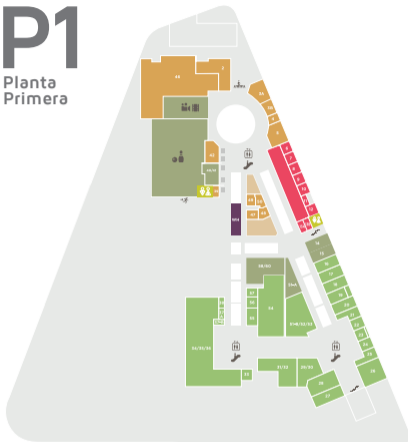

PB

Planta Baja

P1

Planta Primera

myrtea 

- | | |
|---|---|
|  ACCESO |  ESCALERAS |
|  SALIDA |  CINE |
|  ASEOS |  BOLERA |
|  ASCENSOR |  PATINAJE |
|  ESCALERA MECÁNICA |  OFICINA DE GERENCIA |

- P2 BRASA Y LEÑA
- P3 100 MONTADITOS
- P4 + CAFÉ
- P5 POMODORO PIZZA

- P39 DONAS COFFEE
- P42 LA BOCA TE LIA
- P49/50 THE GOOD BURGER

- Pista de Hielo
- P43/44 OZONE BOWLING
- P45 NEOCINE

● WH Work Hub

Síguenos en:    ccmyrtea.com