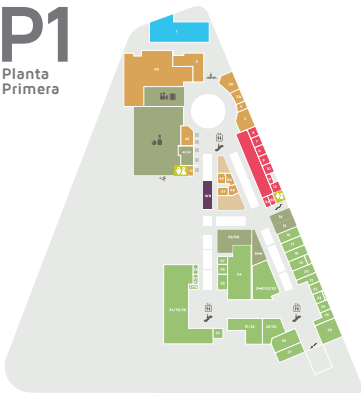

PB

Planta Baja

P1

Planta Primera

myrtea

- GIMNASIO
- MODA
- OCIO
- RESTAURACIÓN
- ESPACIO GOURMET

ACCESOS

- | | | | |
|--|-------------------|--|---------------------|
| | ACCESO | | ESCALERAS |
| | SALIDA | | CINE |
| | ASEOS | | BOLERA |
| | ASCENSOR | | PATINAJE |
| | ESCALERA MECÁNICA | | OFICINA DE GERENCIA |

- Pista de Hielo
- B1 Gimnasio RockGym
- WH Work Hub

- P2 BRASA Y LEÑA
- P3 100 MONTADITOS
- P4 + CAFÉ
- P5 POMODORO PIZZA
- P8 65 GRADOS
- P9 OII SUSHI
- P10 LA TRASTIENDA

- P12 CROQUETERÍA KOROKKE
- P39 DONAS COFFEE
- P42 LA BOCA TE LÍA
- P43/44 OZONE BOWLING
- P45 NEOCINE
- P46 DOMINO'S PIZZAS
- P46 FOSTER'S HOLLYWOOD

- P47/48 LA PARRILLA
- P49/50 THE GOOD BURGER

Síguenos en:

ccmyrtea.com