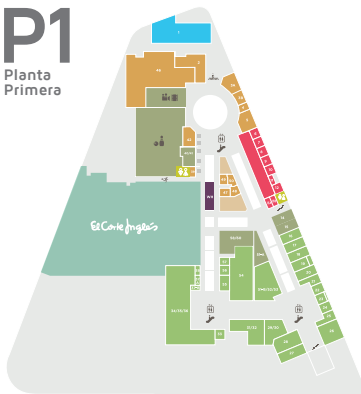

PB

Planta Baja

P1

Planta Primera

myrtea

- GIMNASIO
- MODA
- OCIO
- RESTAURACIÓN

- | | |
|-------------------|---------------------|
| ACCESO | ESCALERAS |
| SALIDA | CINE |
| ASEOS | BOLERA |
| ASCENSOR | PATINAJE |
| ESCALERA MECÁNICA | OFICINA DE GERENCIA |

- EL CORTE INGLÉS
 - Moda
 - Hogar
 - Cultura y Ocio
 - Hostelería
 - Club del Gourmet

- HIPERCOR
 - Alimentación
 - Bazar
 - Textil
- Pista de Hielo
- B1 Gimnasio RockGym
- WH Work Hub

- P3 100 MONTADITOS
- P4 + CAFÉ
- P5 POMODORO PIZZA
- P39 DONAS COFFEE
- P42 LA BOCA TE LIA
- P43/44 OZONE BOWLING
- P45 NECOCINE

- P47/48 LA PARRILLA
- P49/50 THE GOOD BURGER

Síguenos en:

ccmyrtea.com