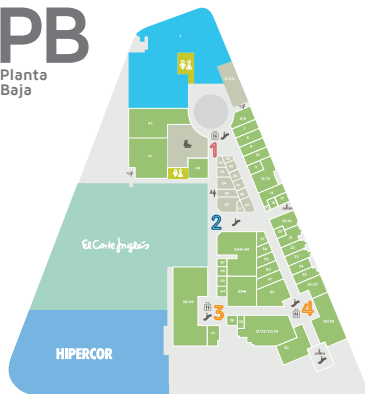

PB

Planta Baja

P1

Planta Primera

myrtea

- GIMNASIO
- MODA
- OCIO
- RESTAURACIÓN

- | | |
|-------------------|---------------------|
| ACCESO | ESCALERAS |
| SALIDA | CINE |
| ASEOS | BOLERA |
| ASCENSOR | PATINAJE |
| ESCALERA MECÁNICA | OFICINA DE GERENCIA |

- EL CORTE INGLÉS
 - Moda
 - Hogar
 - Cultura y Ocio
 - Hostelería
 - Club del Gourmet

- HIPERCOR
 - Alimentación
 - Bazar
 - Textil
- Pista de Hielo
- B1 Gimnasio RockGym
- WH Work Hub

- P3 100 MONTADITOS
- P4 + CAFÉ
- P5 POMODORO PIZZA
- P39 DONAS COFFEE
- P42 LA BOCA TE LIA
- P43/44 OZONE BOWLING
- P45 NECOCINE

- P47/48 LA PARRILLA
- P49/50 THE GOOD BURGER

Síguenos en:

ccmyrtea.com